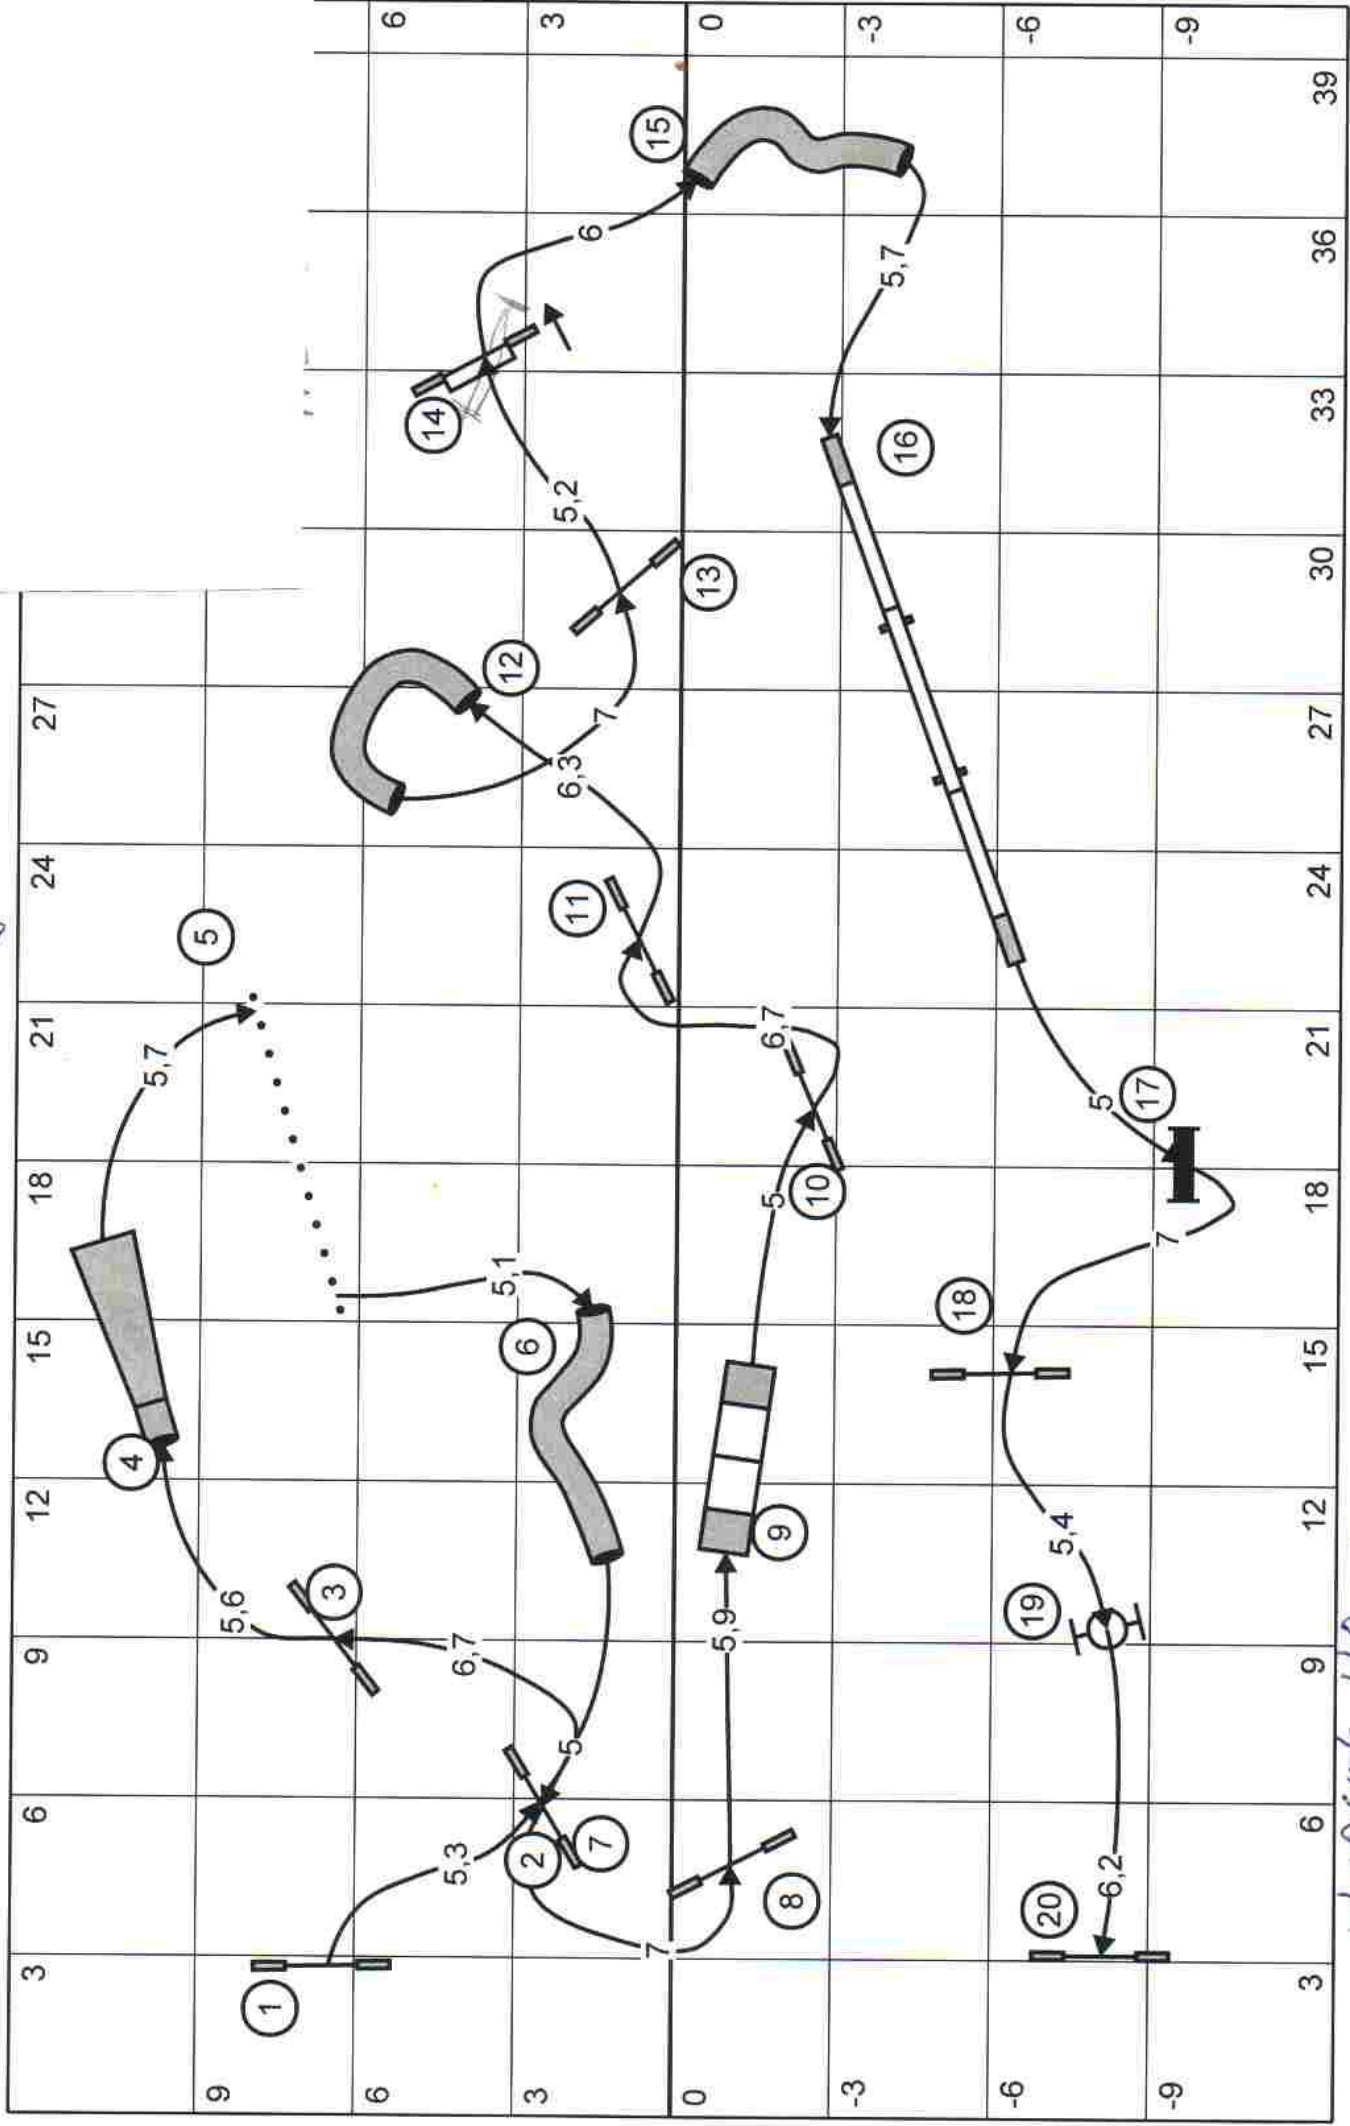

MED-13.6.09
 soukwe

HYPT 40cm